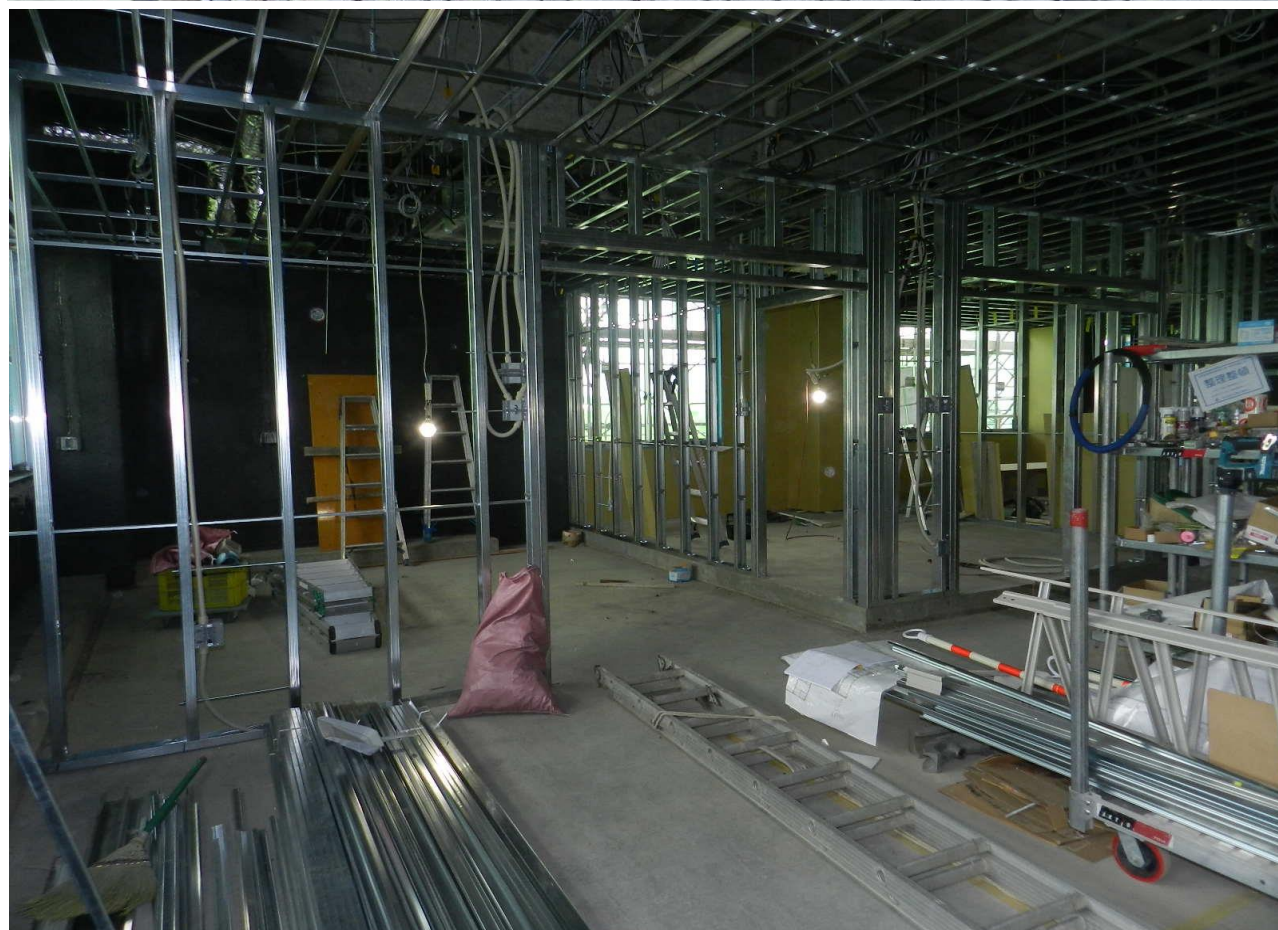

9月2日 新庁舎 防水工事・内装工事 LGS組立

9月9日

新庁舎

屋上防水工事・天井内ダクト空調配管工事

9月30日 新庁舎 土間モルタル塗り・壁ボード張り